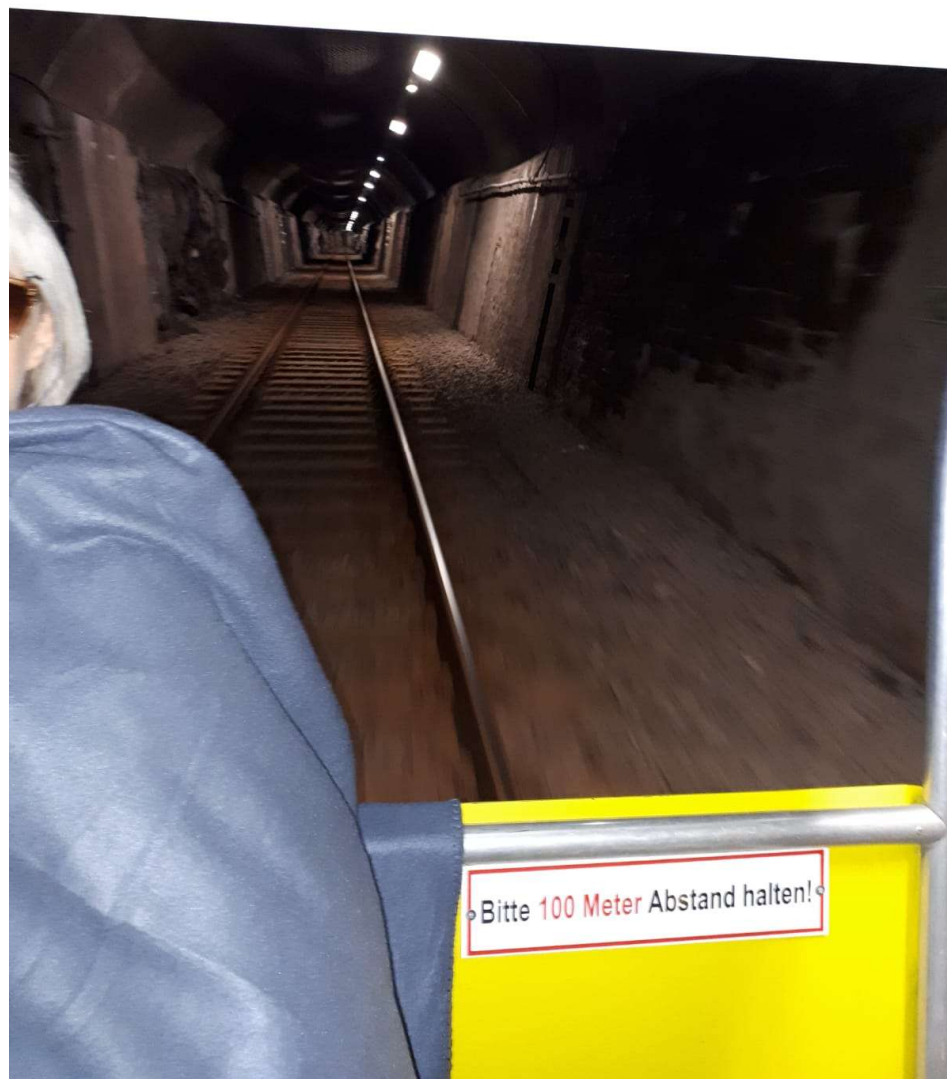

KKPOldies

Draisinenfahrt von Mörlenbach
nach Wald-Michelbach
am 29.04.2026

Bilder von Horst Janisch

Organisation und Führung durch Horst Janisch

Bitte 100 Meter Abstand halten!